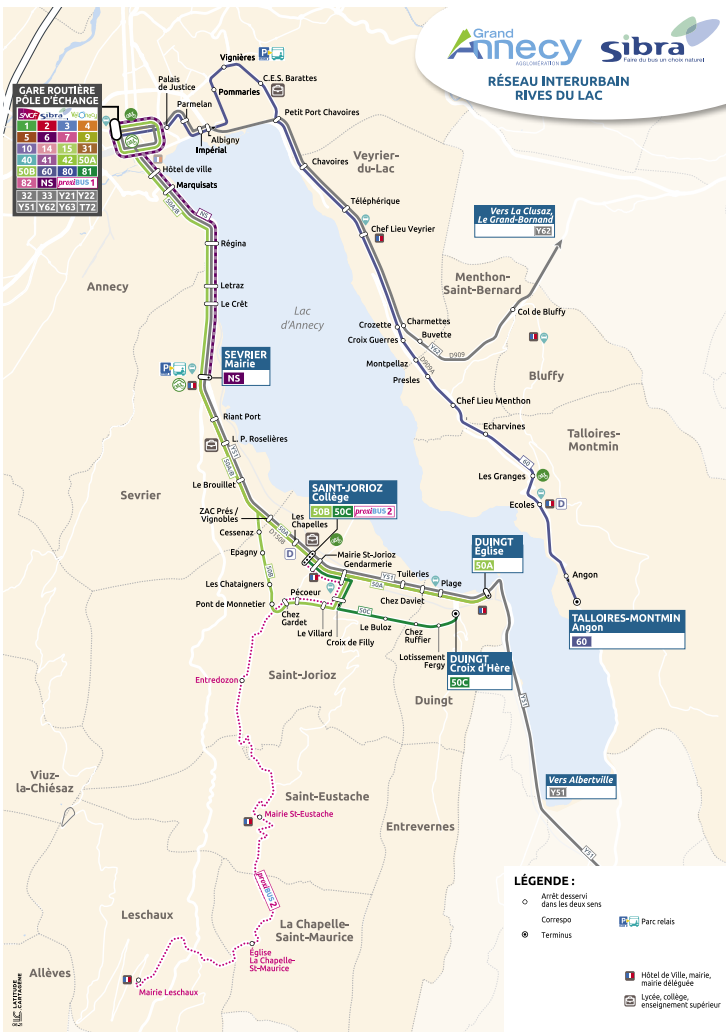

# 50A 50B

Valable à partir du  
1<sup>er</sup> septembre  
2021

NOUVELLES

LIGNES !

SUR LES RIVES

DU LAC

HORAIRES

IDENTIQUES

TOUTE L'ANNÉE

Anancy Gare routière

Duingt Église /

Saint-Jorioz Collège

RÉSEAU INTERURBAIN RIVES DU LAC

**GARE ROUTIÈRE POLE D'ECHANGE**

5007	sibra	Le Club	
1	2	3	4
5	6	7	9
10	14	15	31
40	41	42	50A
50B	60	80	81
82	NS	proxibus 1	
32	33	Y21	Y22
Y51	Y62	Y63	T72

**LEGENDE :**

- Arrêt desservi dans les deux sens
- ◉ Correspo
- ⊙ Termibus
- Parc relais
- Hôtel de Ville, mairie, mairie déléguée
- Lycée, collège, enseignement supérieur